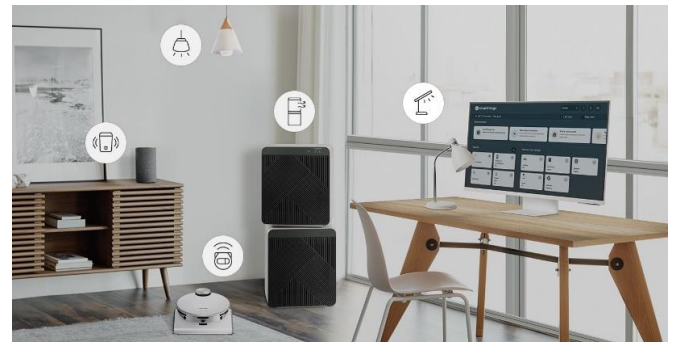

#### ECRAN PC OU TV, NE CHOISISSEZ PLUS

Nativement équipé du Wifi, avec une simple connexion internet vous pourrez travailler sans avoir besoin de votre PC grâce à Office 365 ou la fonction Remote PC. Sans oublier de vous divertir en accédant via Smart Hub à vos plateformes de streaming et applications préférées.

#### OPTEZ POUR UN DESIGN FIN ICONIQUE

Avec son dos plat ultra fin et ses magnifiques couleurs, votre Smart Monitor adopte un design avant-gardiste qui s'adapte parfaitement à votre intérieur. Sa webcam ultra design se connecte facilement sur le dos de l'écran.

#### UNE QUALITÉ D'IMAGE EXEPTIONNELLE

La résolution UHD 4K vous offre une image plus vraie que nature, intégrant un milliard de couleurs et des contrastes saisissants. La technologie Adaptive Picture garantie une image parfaite de jour comme de nuit.

#### DISPOSEZ D'UN HUB IOT POUR LA MAISON

Transformez votre Smart Monitor en un centre de contrôle en le connectant à vos produits IoT avec SmartThings. Avec la fonction Far Field Voice, activez votre assistant vocal juste en parlant et dites lui ce dont vous avez besoin.