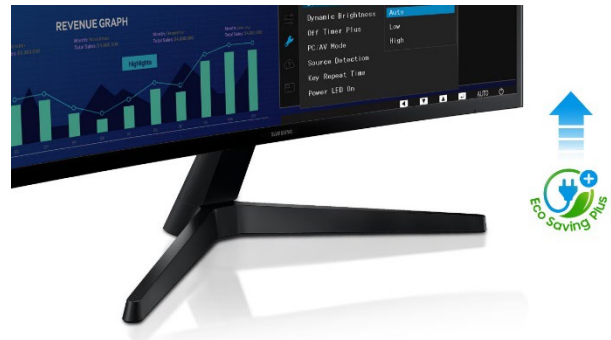

#### AU CŒUR DE L'ACTION

La technologie AMD FreeSync ajuste le taux de rafraîchissement de l'écran et élimine les images saccadées pour une expérience multimédia et gaming plus fluide que jamais.

#### UN DESIGN SIMPLE ET EFFICACE

Des bords ultra-fins, un pied élégant et l'essentiel de la connectique pour un design minimaliste et moderne. En configuration multi ou unique, le S36C trouvera parfaitement sa place dans votre maison ou un espace de travail partagé.

#### UNE EXPÉRIENCE VISUELLE FLUIDE

Regardez une vidéo YouTube, suivez un match de foot ou jouez à un jeu vidéo sans décalage. Avec un taux de rafraîchissement de 75 Hz, le S36C offre des images fluides avec des effets de ghosting limités et un faible retard d'affichage.