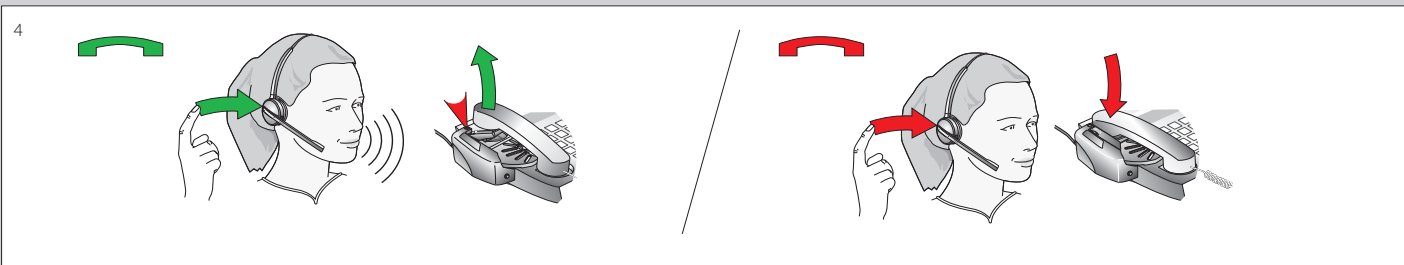

Jabra®

Jabra GN1000 GETTING STARTED

STEP 1: SETUP

CHT 第1步：安裝 DE: SCHRITT 1: KONFIGURATION ES: PASO 1: MONTAJE FR: ÉTAPE 1: INSTALLATION JP: ステップ 1: セットアップ RU: ШАГ 1: УСТАНОВКА

STEP 2: SOUND CONFIGURATION

CHT 第2步：聲音配置 DE: SCHRITT 2: KLANGKONFIGURATION ES: PASO 2: CONFIGURACIÓN DE SONIDO FR: ÉTAPE 2: CONFIGURATION DU SON JP: ステップ 2: サウンドの設定 RU: ШАГ 2: КОНФИГУРАЦИЯ ЗВУКА